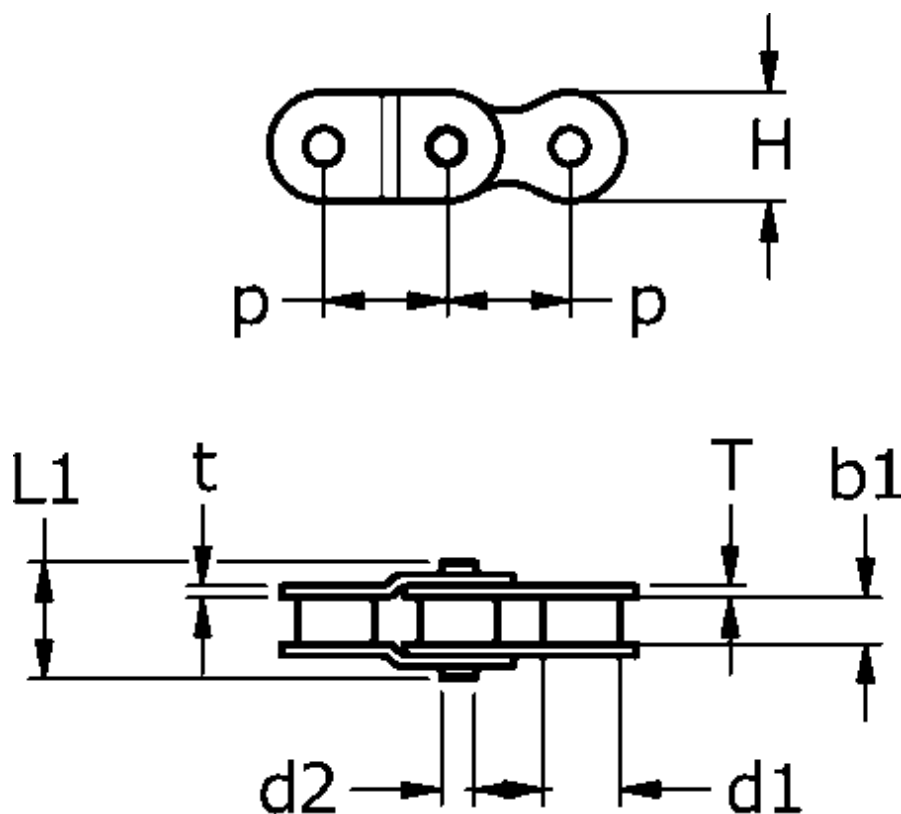

Varenummer: 61384102000008

Beskrivelse: Tsubaki 20 B-1 Simplex samleled dobbelt forkrøbbet
Neptune. Lambda vedligeholdelsesfri

Mål

b1 = 19.56
d1 = 19.05
d2 = 10.19
H = 26.00
L1 = 19.90
P = 31.750
T = 4.40
t = 3.40